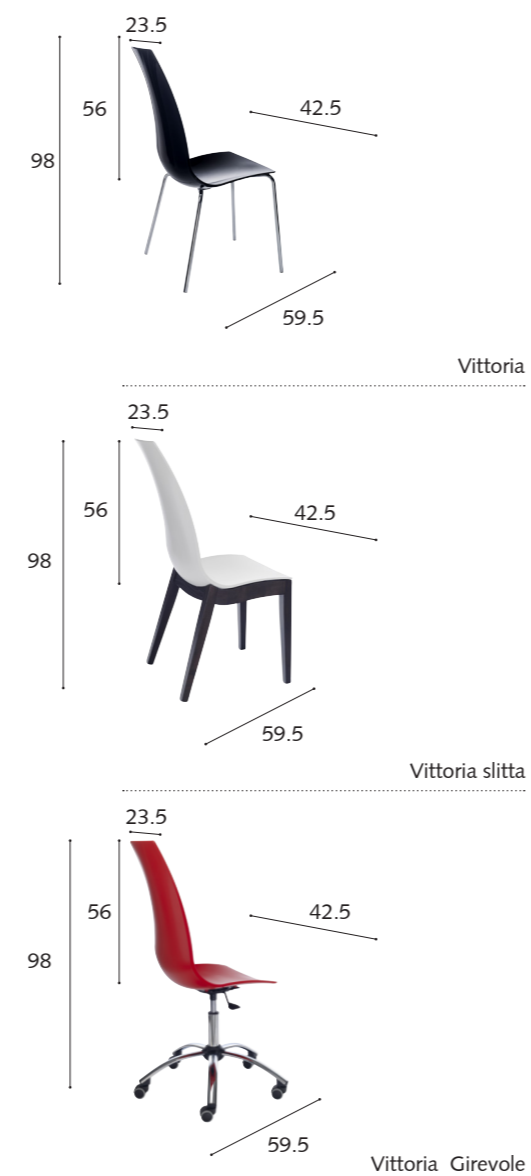

description

Vittoria girevole

COD.	DESCRIPTION	Pz x scatola m ³ x box	m ³ x scatola m ³ x box	Kg peso unitario Kg unit weight	Tipo confezione Package type
0106SCOVITcolore	Scocca Vittoria in polipropilene colore Shell Vittoria in polypropylene colours	6		3.59	box
0106PIASTFLIP	Piastra per sgabello con leva Stool gas plate with level				
0106GAS230CRO	Alzata a gas ø 50 h. 230 cromata Chrome gas lift				pallet
0106COPRISALD	Coprisaldatura mod. Vittoria Welding cover mod. Vittoria				
0106BAS620CRO	Base ferro cromata ø 620 mm Iron chromium-plated base ø 620 mm	da ordine by order			pallet
0106KIT RUOTE	Ruota libera nylon ø 50mm perno 11x22mm con collarino ø 38mm Nylon free roll castor ø 50mm stem 11x22mm with collar ø 38mm	50			bag
	componente alternativo alternative component				
0106BASDIA600	Base nylon mod. Sun Ø 600 cono Ø 50 perno 11 Nylon base mod. Sun Ø 600 cone Ø 50 stem 11	180	2.9	1.32	pallet

azienda certificata

SINCERT

graphic: tratossettle design photo: Alessandroboscologastini

3p·plast
 PLASTIC POLYMERS PERFORMANCES

Sedia girevole
Swivel chair

Vittoria girevole

Base Nylon 630
630 Nylon base

Sedia attesa
Waiting chair

SEAT
0106SCOVITcolore

BASE
0106FUSVITLEG

Vittoria slitta

Sedia attesa
Waiting chair

SEAT
0106SCOVITcolore

BASE
0106BAS620CRO

Vittoria

COD.	DESCRIPTION	Pz x scatola Pcs x box	m ³ x scatola m ³ x box	Kg peso confez. Kg box weight	Tipo confezione Package type
0106SCOVITcolore	Monoscocca Vittoria in polipropilene colore Shell Vittoria in polypropylene colours	6		3.59	box
0106FUSVITLEG	Fusto 4 gambe Vittoria in legno 4 legs frame Vittoria wood	da ordine by order			pallet

COD.	DESCRIPTION	Pz x scatola Pcs x box	m ³ x scatola m ³ x box	Kg peso confez. Kg box weight	Tipo confezione Package type
0106SCOVITcolore	Monoscocca Vittoria in polipropilene colore Shell Vittoria in polypropylene colours	6		3.59	box
0106FUSVITCRO	Fusto 4 gambe Vittoria cromato 4 legs frame Vittoria chromed	da ordine by order			pallet