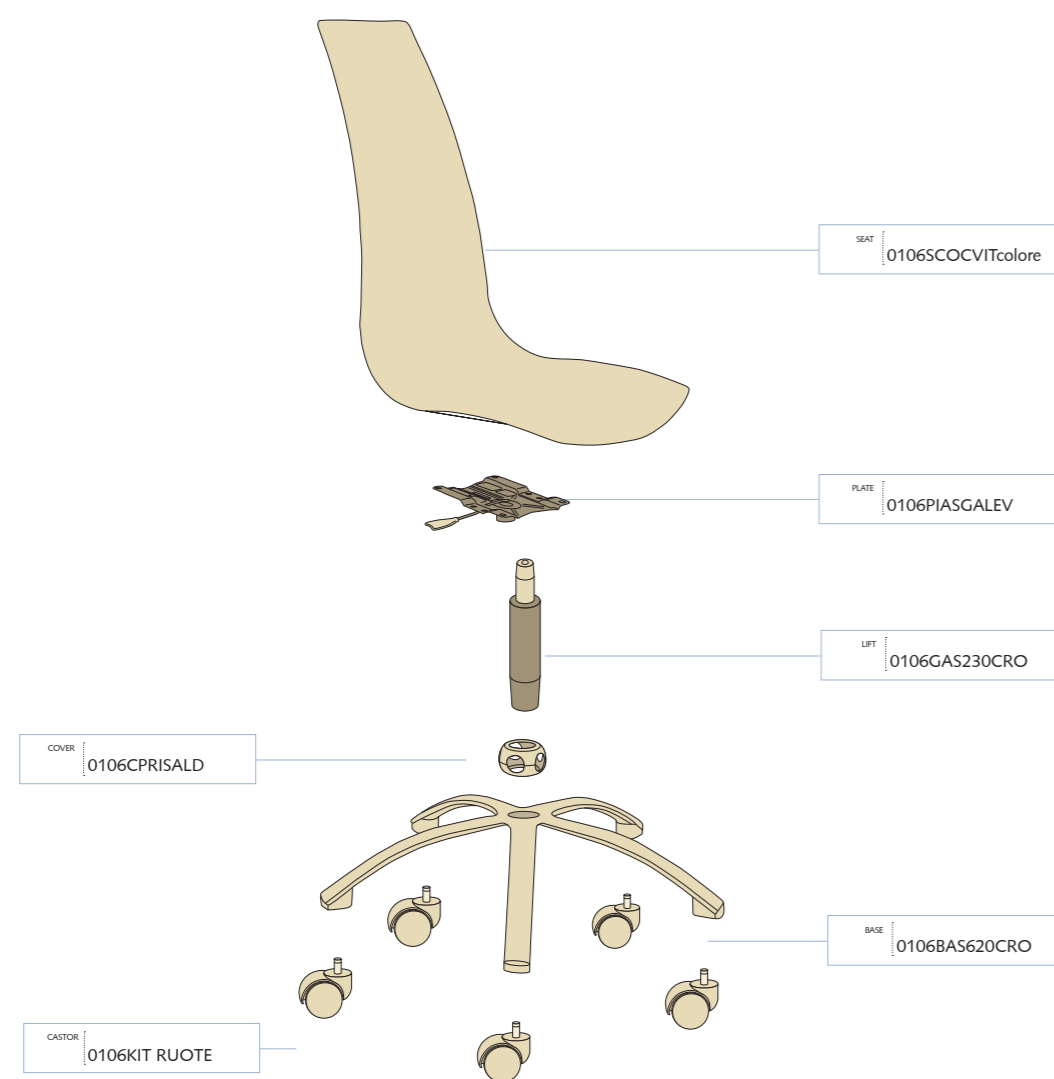

description

Vittoria girevole

COD.	DESCRIPTION	Pz x scatola m ³ x box	m ³ x scatola m ³ x box	Kg peso unitario Kg unit weight	Tipo confezione Package type
0106SCOVITcolore	Scocca Vittoria in polipropilene colore Shell Vittoria in polypropylene colours	6		3.59	box
0106PIASTFLIP	Piastra per sgabello con leva Stool gas plate with level				
0106GAS230CRO	Alzata a gas ø 50 h. 230 cromata Chrome gas lift				pallet
0106COPRISALD	Coprisaldatura mod. Vittoria Welding cover mod. Vittoria				
0106BAS620CRO	Base ferro cromata ø 620 mm Iron chromium-plated base ø 620 mm	da ordine by order			pallet
0106KIT RUOTE	Ruota libera nylon ø 50mm perno 11x22mm con collarino ø 38mm Nylon free roll castor ø 50mm stem 11x22mm with collar ø 38mm	50			bag
	componente alternativo alternative component				
0106BASDIA600	Base nylon mod. Sun Ø 600 cono Ø 50 perno 11 Nylon base mod. Sun Ø 600 cone Ø 50 stem 11	180	2.9	1.32	pallet

azienda certificata

SINCERT

graphic: tratossettle design photo: Alessandroboscologastini

3p·plast
 PLASTIC POLYMERS PERFORMANCES

Sedia girevole
Swivel chair

Vittoria girevole

Base Nylon 630
630 Nylon base

Sedia attesa
Waiting chair

SEAT
0106SCOVITcolore

BASE
0106FUSVITLEG

Vittoria slitta

Sedia attesa
Waiting chair

SEAT
0106SCOVITcolore

BASE
0106BAS620CRO

Vittoria

COD.	DESCRIPTION	Pz x scatola Pcs x box	m ³ x scatola m ³ x box	Kg peso confez. Kg box weight	Tipo confezione Package type
0106SCOVITcolore	Monoscocca Vittoria in polipropilene colore Shell Vittoria in polypropylene colours	6		3.59	box
0106FUSVITLEG	Fusto 4 gambe Vittoria in legno 4 legs frame Vittoria wood	da ordine by order			pallet